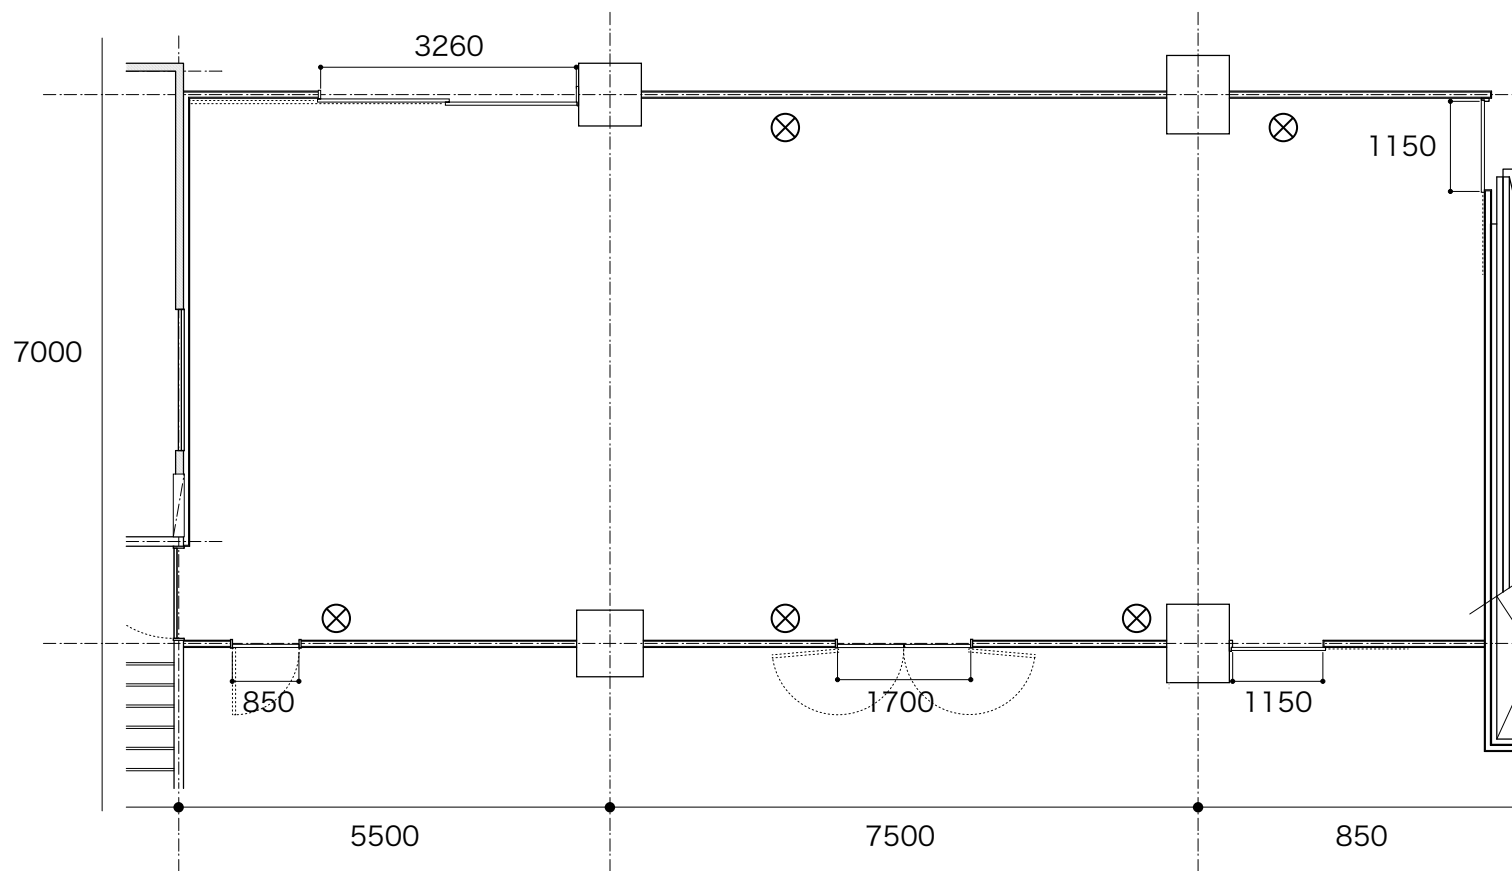

ホールA 平面図 / 116㎡ (35坪)

⊗ コンセント位置