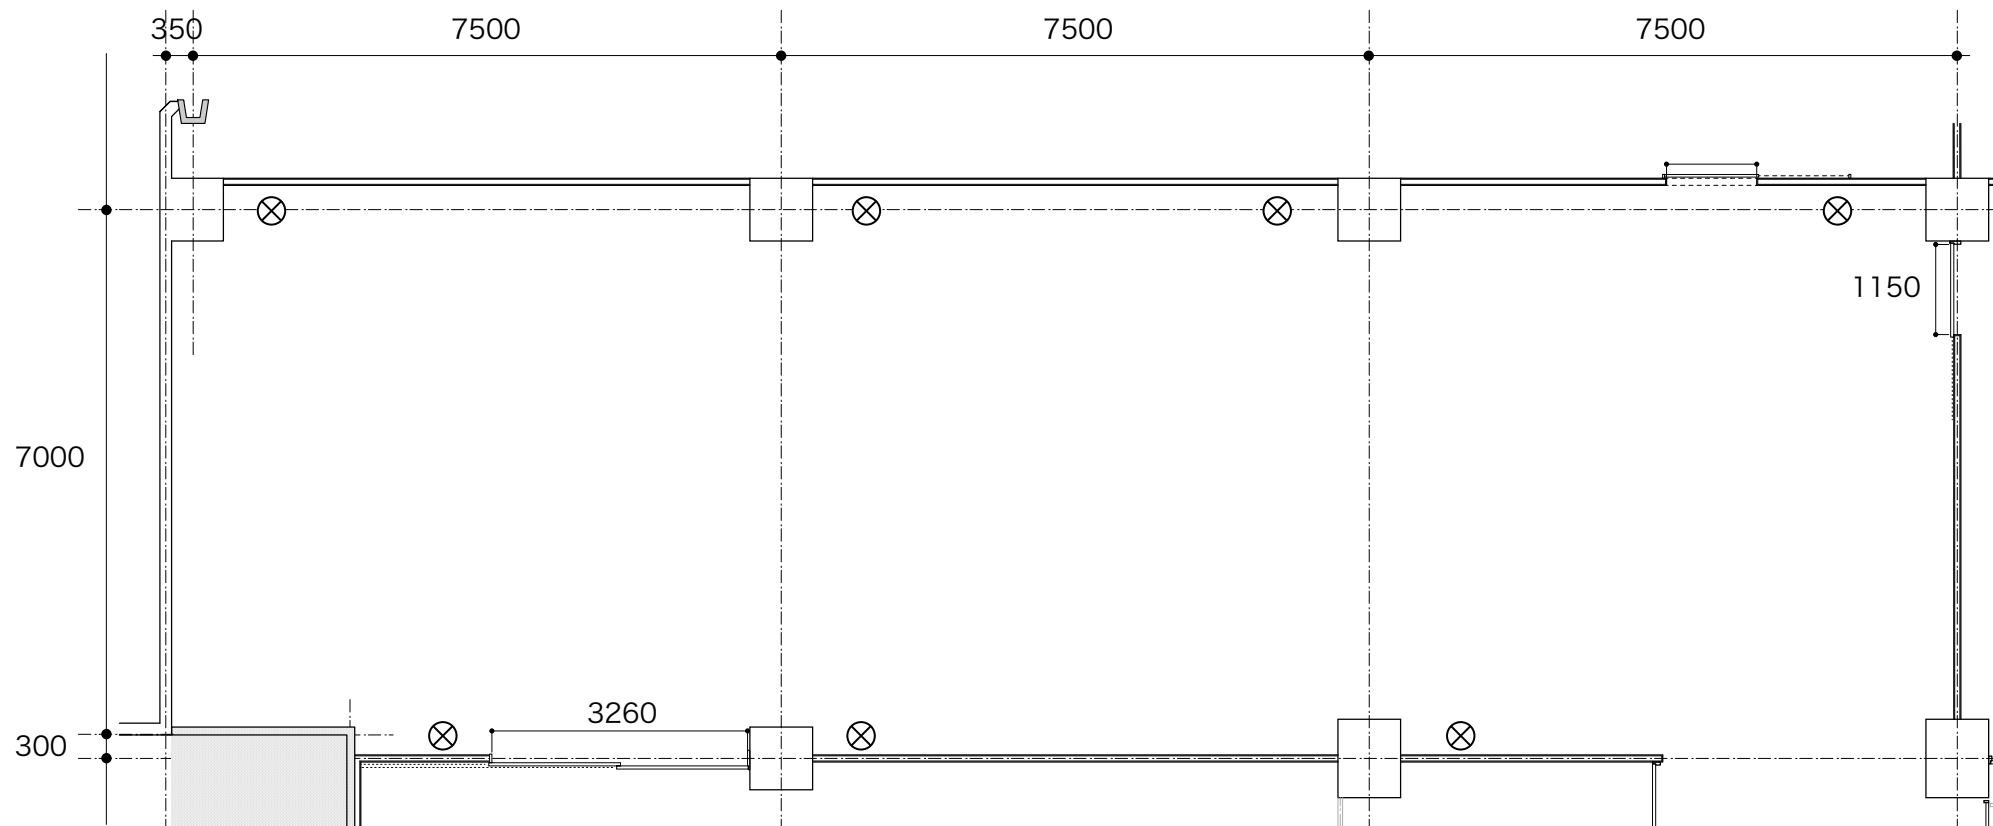

ホールB 平面図 / 167m²(51坪)

⊗ コンセント位置