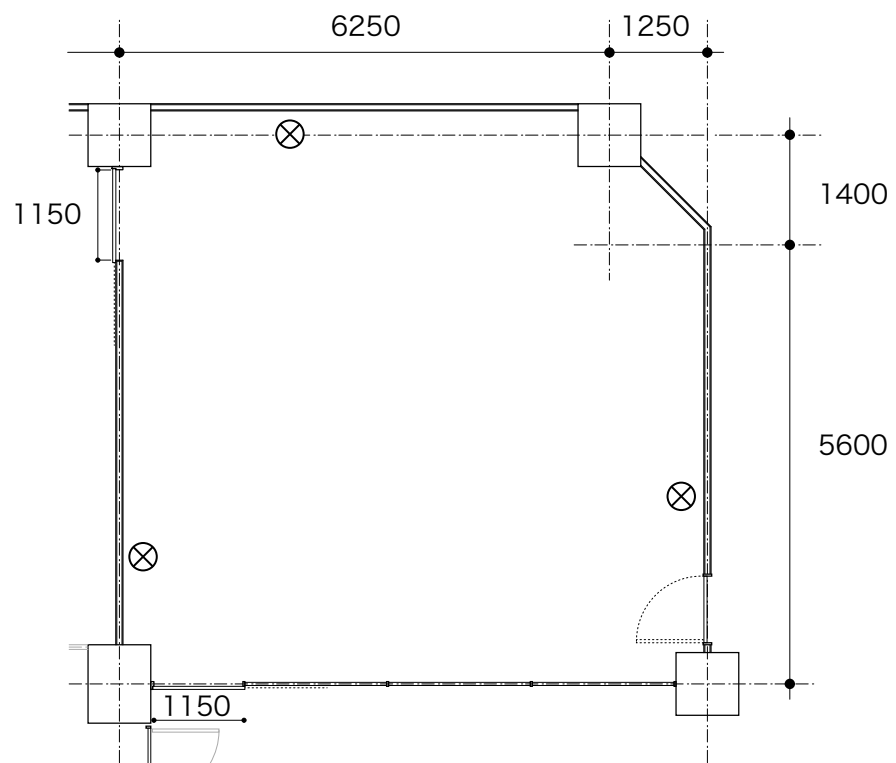

ホールC 平面図 / 54m<sup>2</sup>(16坪)

⊗ コンセント位置