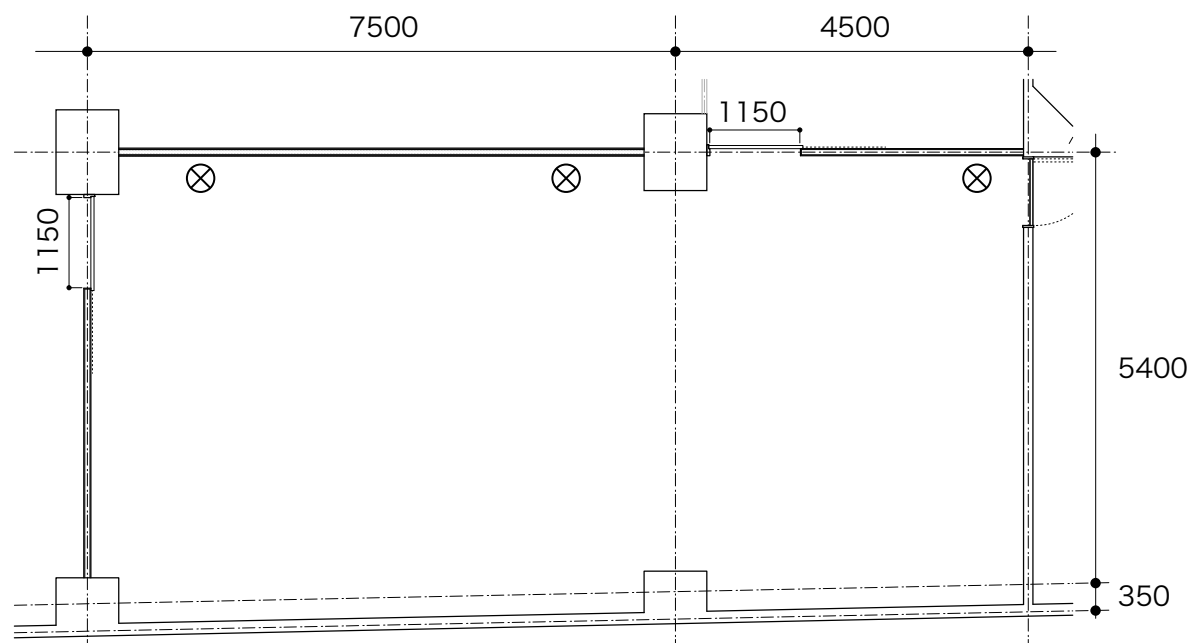

ホールD 平面図 / 72m² (22坪)

⊗ コンセント位置