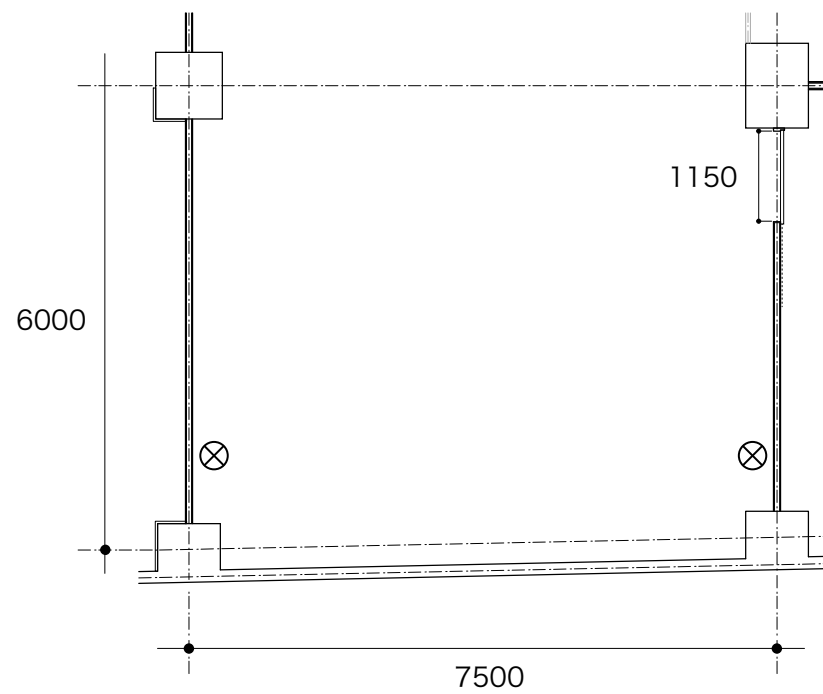

ホワイエ / 46m²(14坪)

⊗ コンセント位置