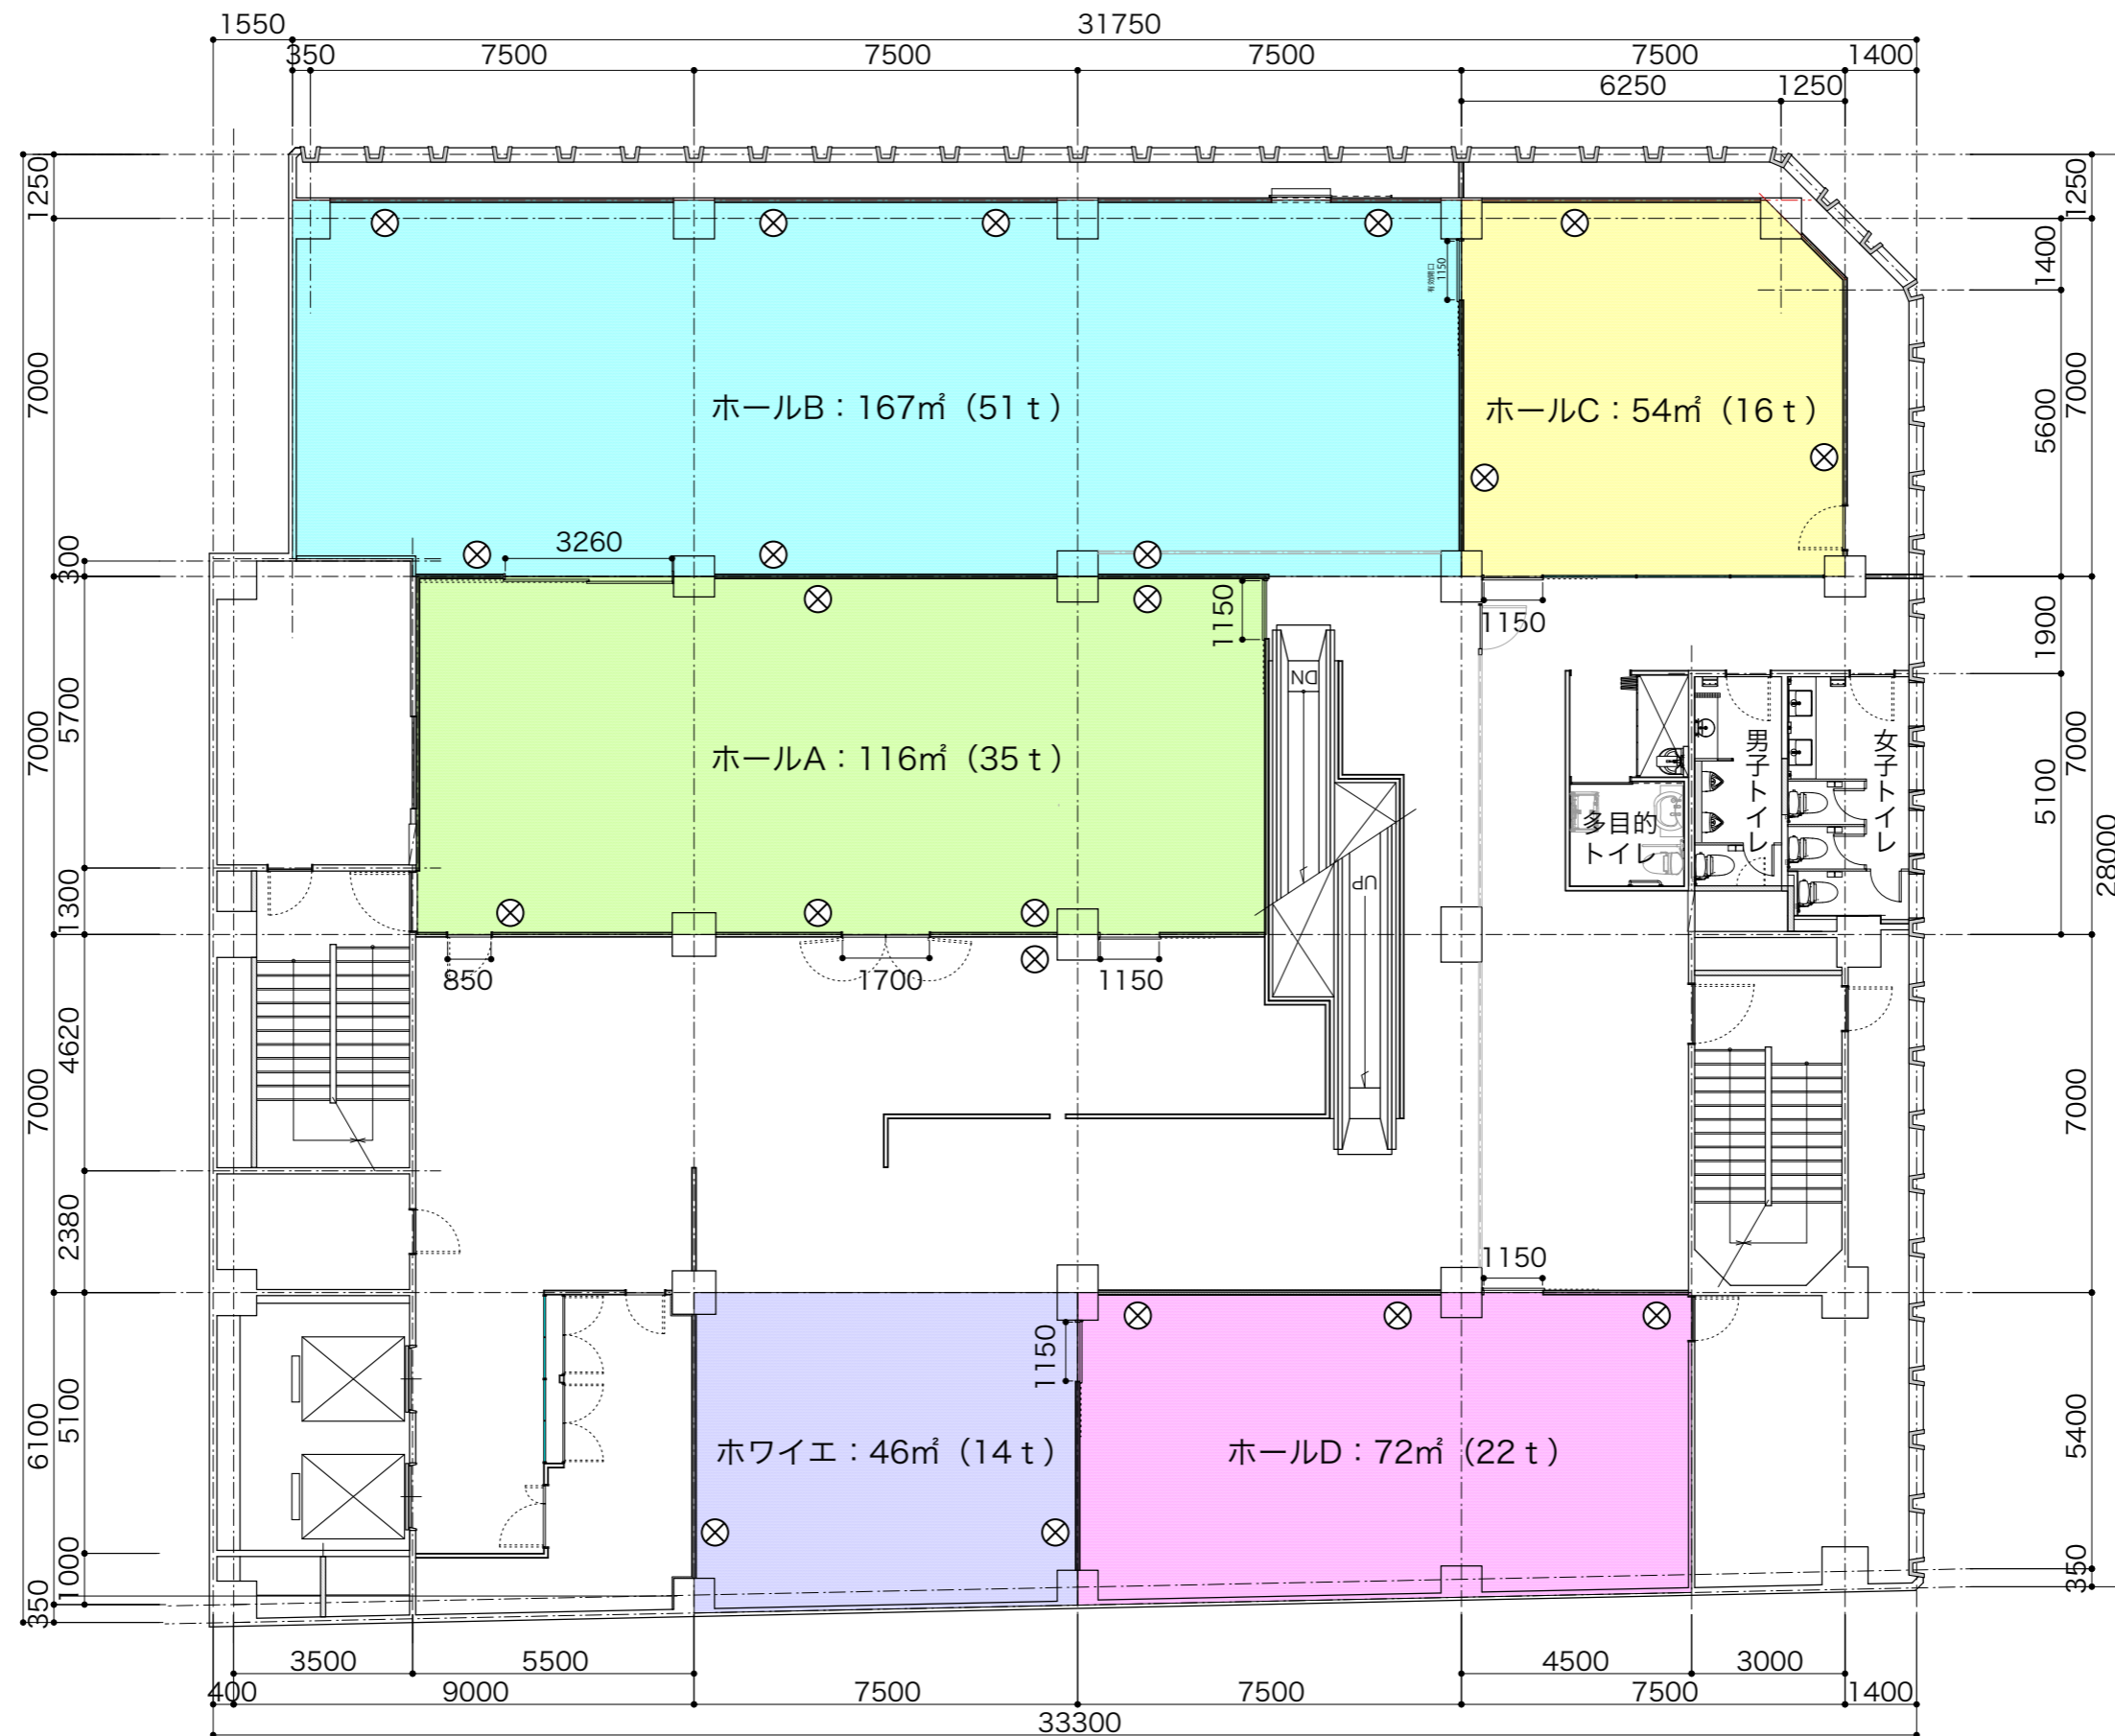

ホール3F 平面図

⊗ コンセント位置